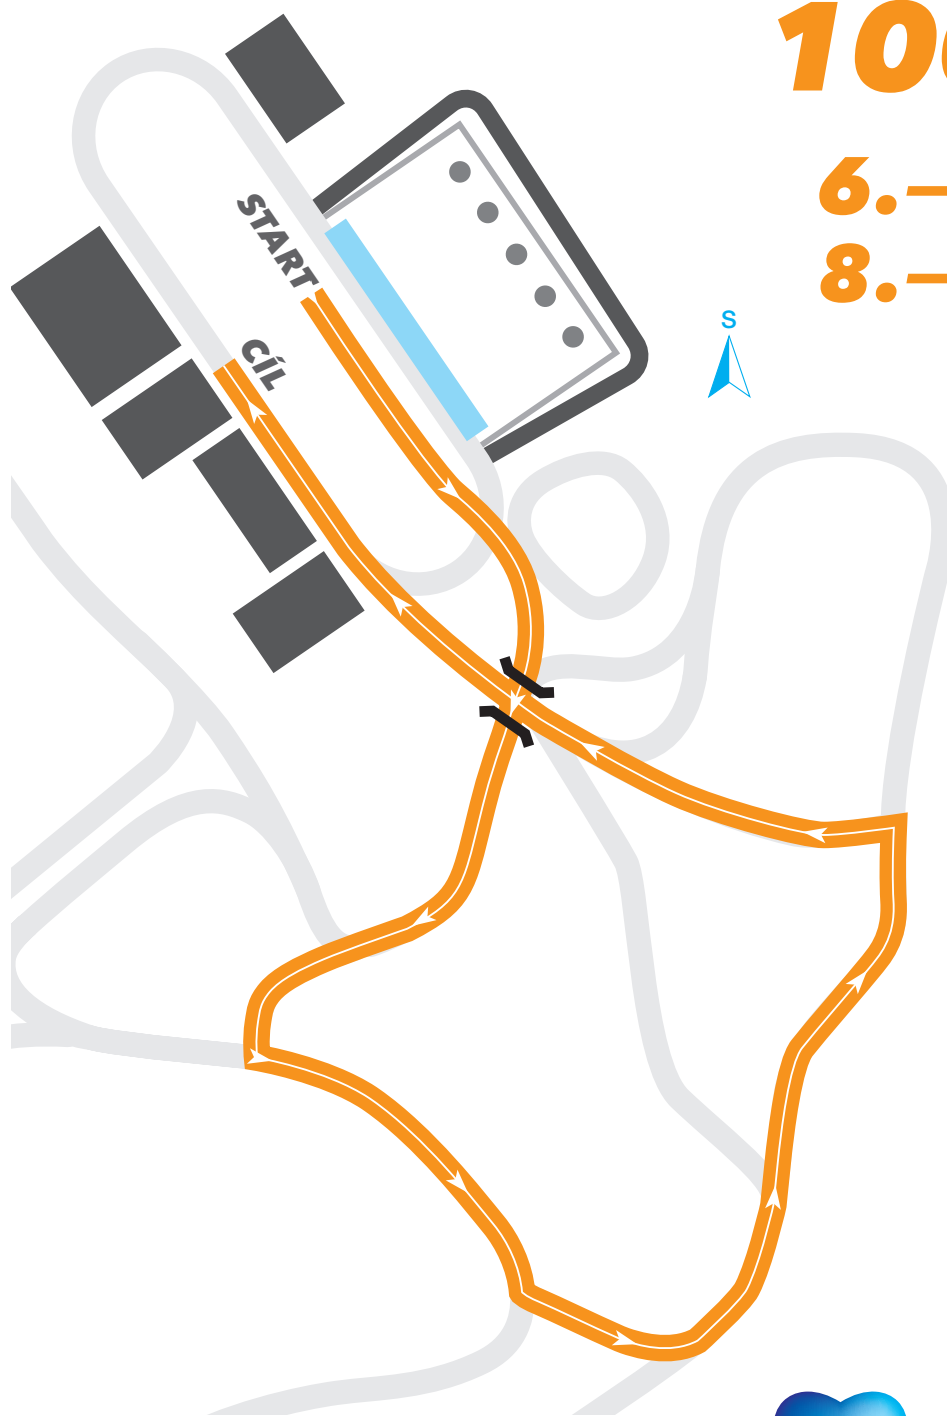

LYŽUJ LESY

**ROZPIS TRATÍ - 21. ÚNORA 2018**  
**DĚTSKÉ ZÁVODY V BĚHU NA LYŽÍCH**  
**LYŽUJ LESY ČR**

**300 m**  
**1.-2. třída**

Vysočina Arena

LYŽUJ LESY

**ROZPIS TRATÍ - 21. ÚNORA 2018**  
**DĚTSKÉ ZÁVODY V BĚHU NA LYŽÍCH**  
**LYŽUJ LESY ČR**

**500 m**

**3.-4. třída**

**5. třída**

**Vysocina Arena**

LYŽUJ LESY

**ROZPIS TRATÍ - 21. ÚNORA 2018**  
**DĚTSKÉ ZÁVODY V BĚHU NA LYŽÍCH**  
**LYŽUJ LESY ČR**

**1000 m**

**6.-7. třída**

**8.-9. třída**

Vysočina Arena