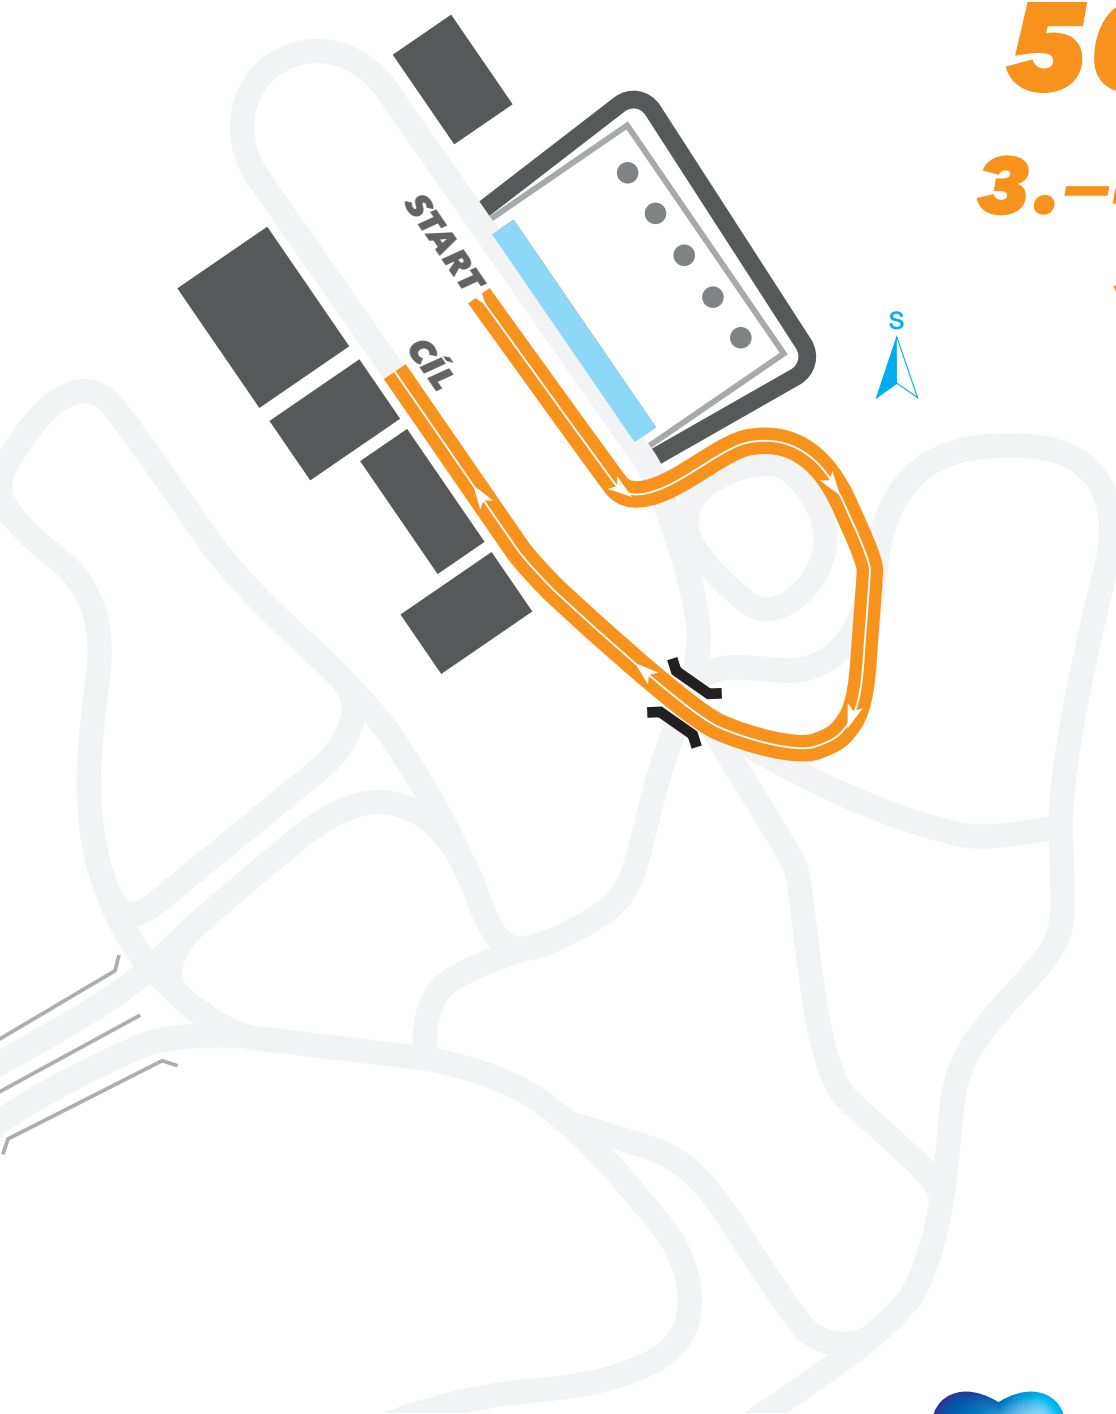

LYŽUJ LESY

**ROZPIS TRATÍ - 21. ÚNORA 2018**  
**DĚTSKÉ ZÁVODY V BĚHU NA LYŽÍCH**  
**LYŽUJ LESY ČR**

**300 m**  
**1.-2. třída**

Vysočina Arena

LYŽUJ LESY

**ROZPIS TRATÍ - 21. ÚNORA 2018**  
**DĚTSKÉ ZÁVODY V BĚHU NA LYŽÍCH**  
**LYŽUJ LESY ČR**

**500 m**

**3.-4. třída**

**5. třída**

**Vysocina Arena**

LYŽUJ LESY

**ROZPIS TRATÍ - 21. ÚNORA 2018**  
**DĚTSKÉ ZÁVODY V BĚHU NA LYŽÍCH**  
**LYŽUJ LESY ČR**

**1000 m**

**6.-7. třída**

**8.-9. třída**

Vysočina Arena