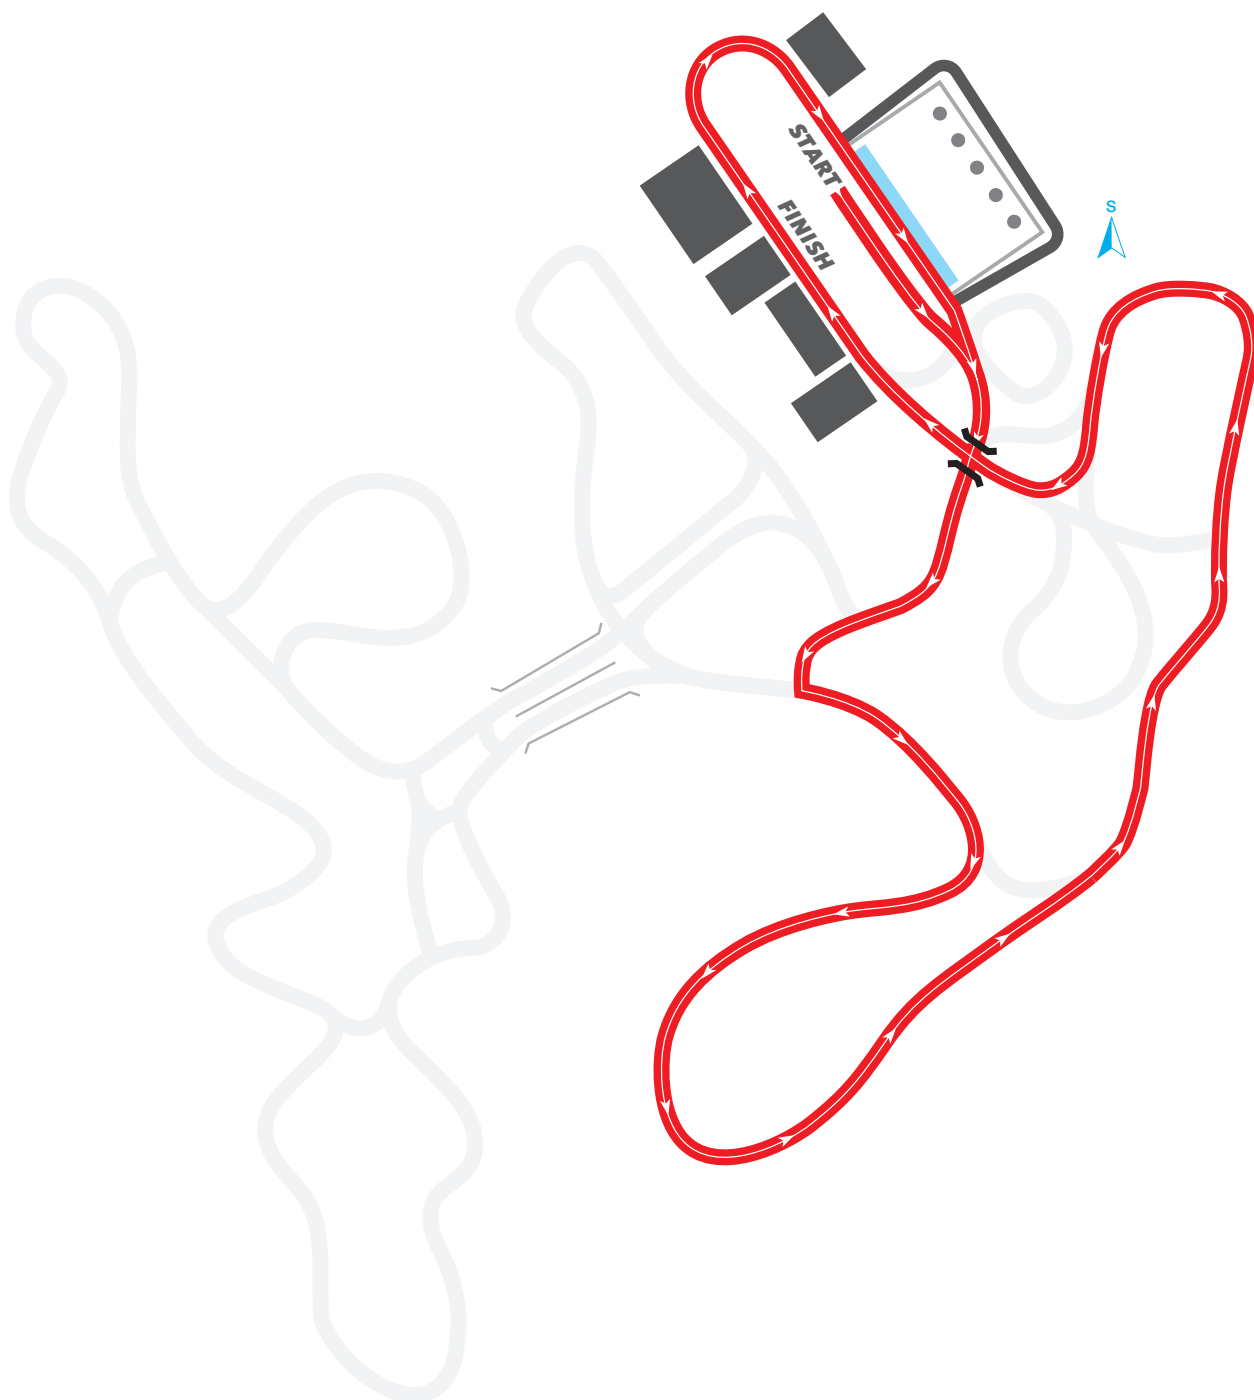

ČESKÝ SVAZ BIATLONU

CZECH BIATHLON UNION

Český pohár v biatlonu / 6.–7. ledna 2018

1500 m

Vysočina Arena