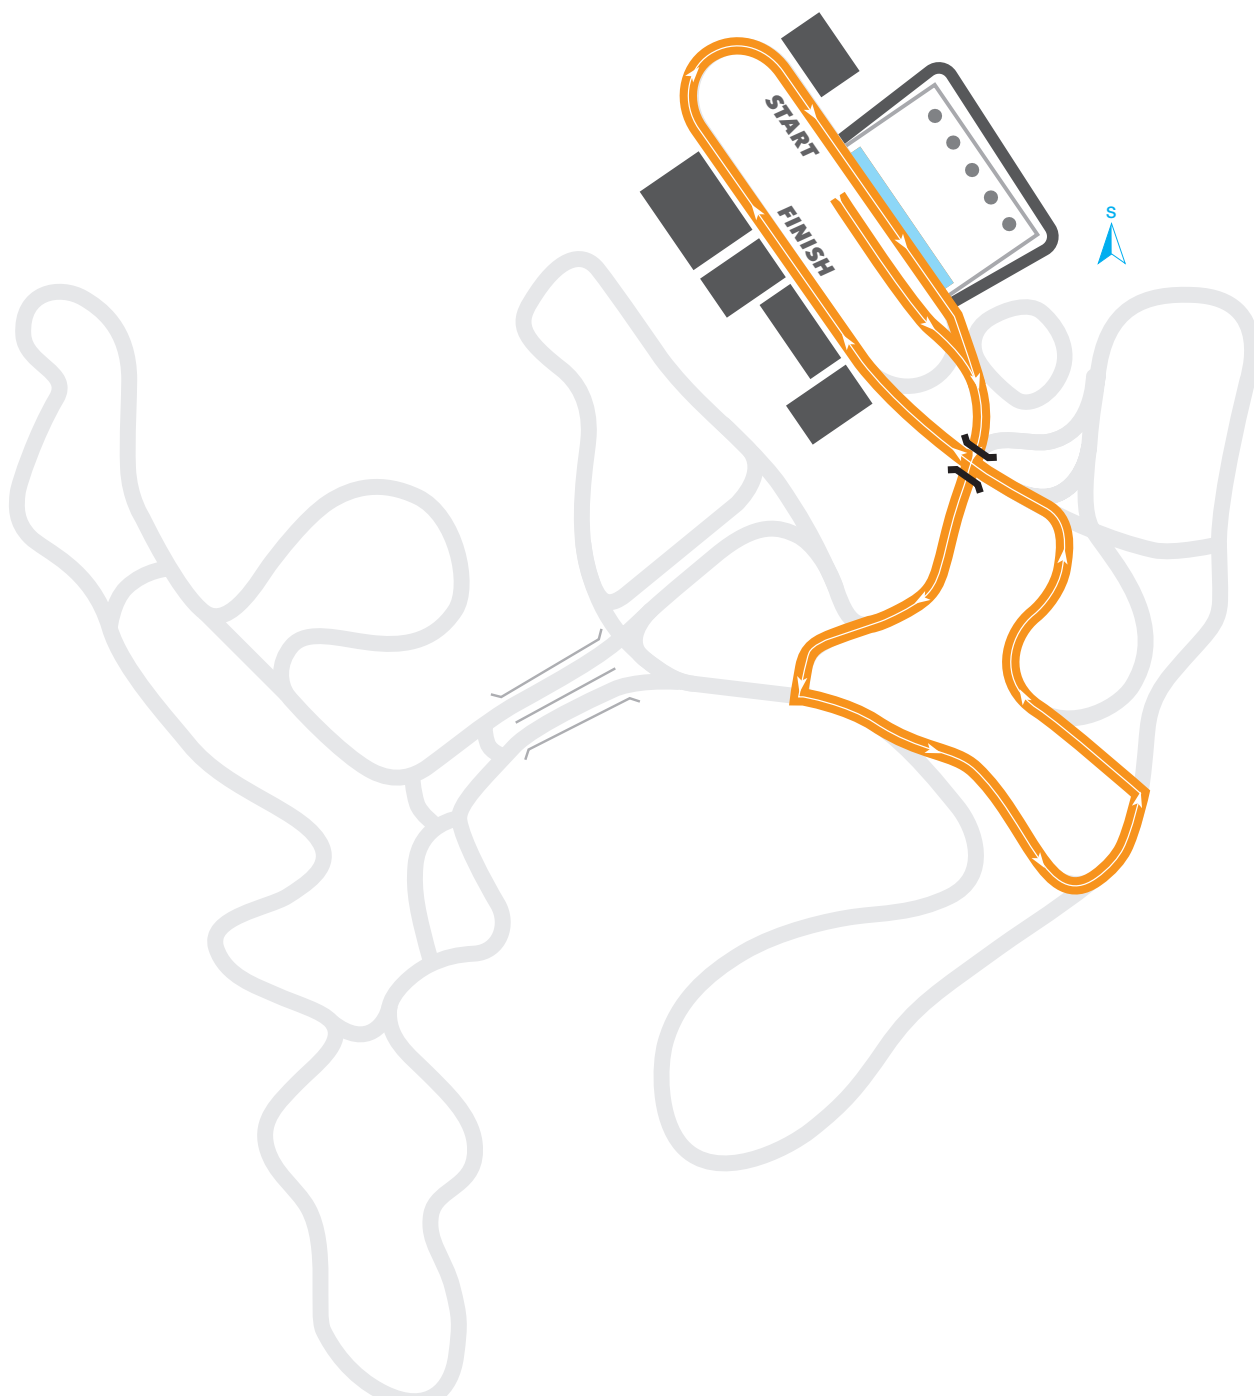

TRATĚ

ČP V BIATLONU 2018 / ŽÁCI

1. kolo / 6.–7. 1. 2018

Nové Město na Moravě

Vysocina Arena

Tratě ČP žáků - přehled

Sobota 6. 1. 2018	Vytrvalostní závod (žáci B)	4,5 km	3 x 1,5 km		L-L-C
	Vytrvalostní závod (žákyně B)	4,5 km	3 x 1,5 km		L-L-C
	Vytrvalostní závod (žáci C)	6 km	4 x 1,5 km		L-L-L-C
	Vytrvalostní závod (žákyně C)	6 km	4 x 1,5 km		L-L-L-C
Neděle 7. 1. 2018	Sprint (žáci B)	3 km	3 x 1,0 km		L-L-C
	Sprint (žákyně B)	3 km	3 x 1,0 km		L-L-C
	Sprint (žáci C)	4 km	3 x 1,33 km		L-L-C
	Sprint (žákyně C)	4 km	3 x 1,33 km		L-L-C

ČESKÝ SVAZ BIATLONU

CZECH BIATHLON UNION

Český pohár v biatlonu / 6.–7. ledna 2018

1000 m

ČESKÝ SVAZ BIATLONU

CZECH BIATHLON UNION

Český pohár v biatlonu / 6.–7. ledna 2018

1330 m

ČESKÝ SVAZ BIATLONU

CZECH BIATHLON UNION

Český pohár v biatlonu / 6.–7. ledna 2018

1500 m

Vysočina Arena