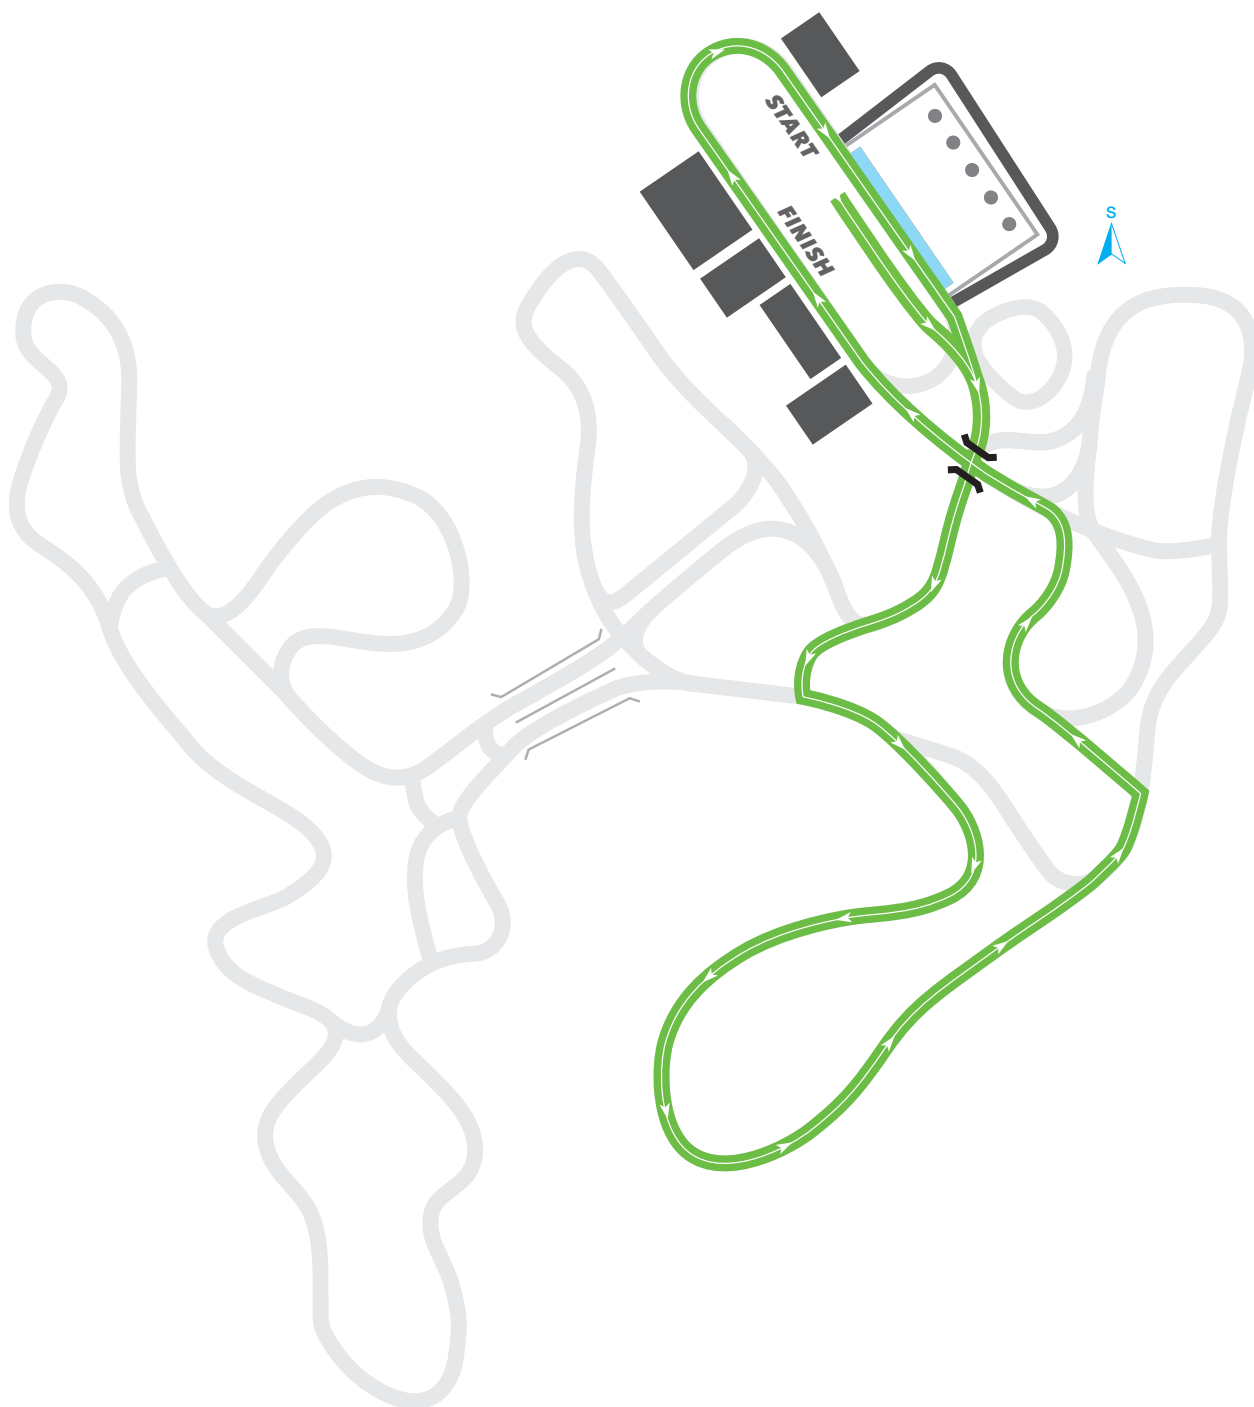

TRATĚ

ČP V BIATLONU 2018 / ŽÁCI

1. kolo / 6.–7. 1. 2018

Nové Město na Moravě

Vysocina Arena

Tratě ČP žáků - přehled

Sobota 6. 1. 2018	Vytrvalostní závod (žáci B)	4,5 km	3 x 1,5 km		L-L-C
	Vytrvalostní závod (žákyně B)	4,5 km	3 x 1,5 km		L-L-C
	Vytrvalostní závod (žáci C)	6 km	4 x 1,5 km		L-L-L-C
	Vytrvalostní závod (žákyně C)	6 km	4 x 1,5 km		L-L-L-C
Neděle 7. 1. 2018	Sprint (žáci B)	3 km	3 x 1,0 km		L-L-C
	Sprint (žákyně B)	3 km	3 x 1,0 km		L-L-C
	Sprint (žáci C)	4 km	3 x 1,33 km		L-L-C
	Sprint (žákyně C)	4 km	3 x 1,33 km		L-L-C

ČESKÝ SVAZ BIATLONU

CZECH BIATHLON UNION

Český pohár v biatlonu / 6.–7. ledna 2018

1000 m

ČESKÝ SVAZ BIATLONU

CZECH BIATHLON UNION

Český pohár v biatlonu / 6.–7. ledna 2018

1330 m

ČESKÝ SVAZ BIATLONU

CZECH BIATHLON UNION

Český pohár v biatlonu / 6.–7. ledna 2018

1500 m

Vysočina Arena