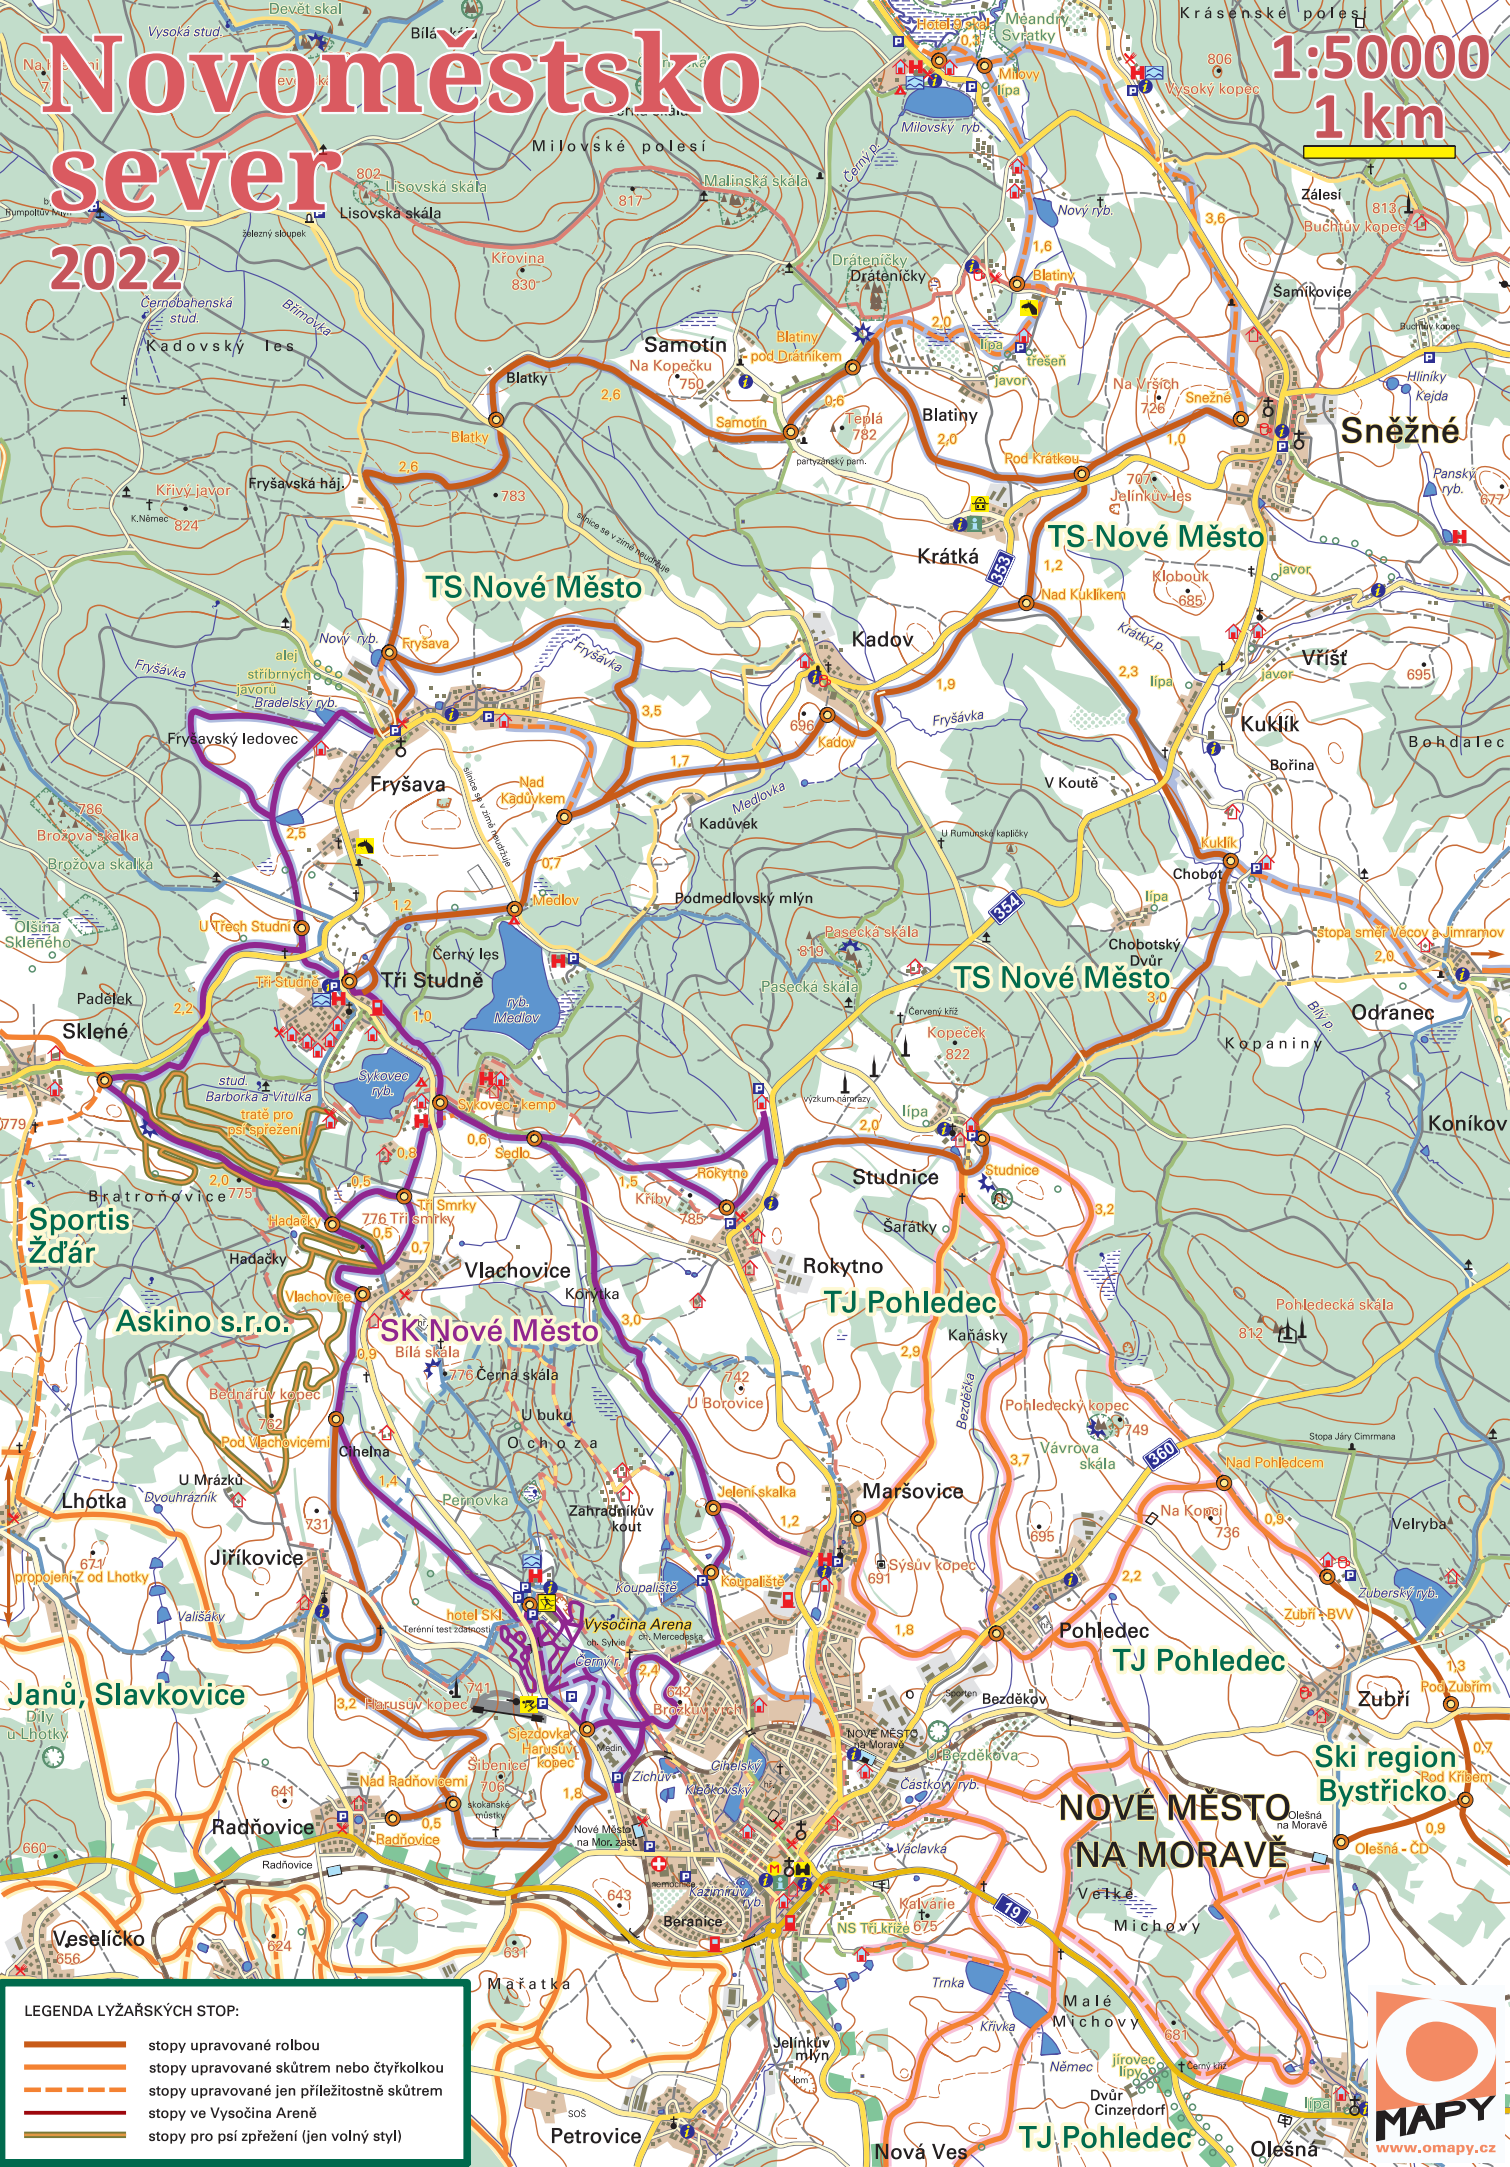

# Novoměstsko sever

2022

1:50000  
1 km

**LEGENDA LYŽAŘSKÝCH STOP:**

- stopy upravené rolbou
- stopy upravené skútreu nebo čtyřkolkou
- stopy upravené jen příležitostně skútreu
- stopy ve Vysočina Areně
- stopy pro psi zpřežení (jen volný styl)

**MAPY**  
www.omapy.cz