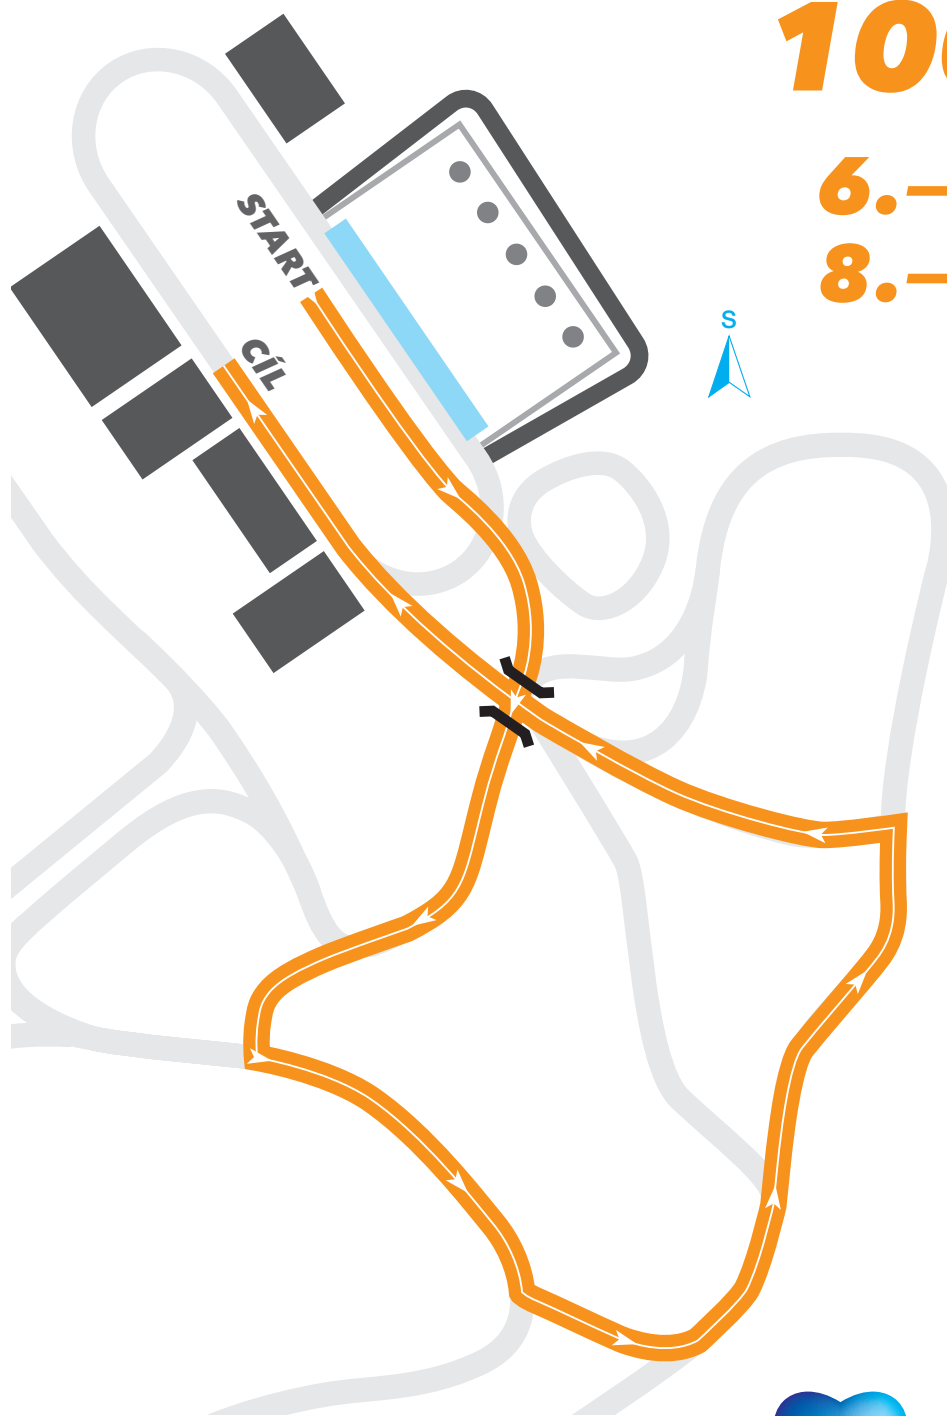

LYŽUJ LESY

ROZPIS TRATÍ - 21. ÚNORA 2018
DĚTSKÉ ZÁVODY V BĚHU NA LYŽÍCH
LYŽUJ LESY ČR

300 m
1.-2. třída

Vysočina Arena

LYŽUJ LESY

ROZPIS TRATÍ - 21. ÚNORA 2018
DĚTSKÉ ZÁVODY V BĚHU NA LYŽÍCH
LYŽUJ LESY ČR

500 m

3.-4. třída

5. třída

Vysočina Arena

LYŽUJ LESY

ROZPIS TRATÍ - 21. ÚNORA 2018
DĚTSKÉ ZÁVODY V BĚHU NA LYŽÍCH
LYŽUJ LESY ČR

1000 m

6.-7. třída

8.-9. třída

Vysočina Arena