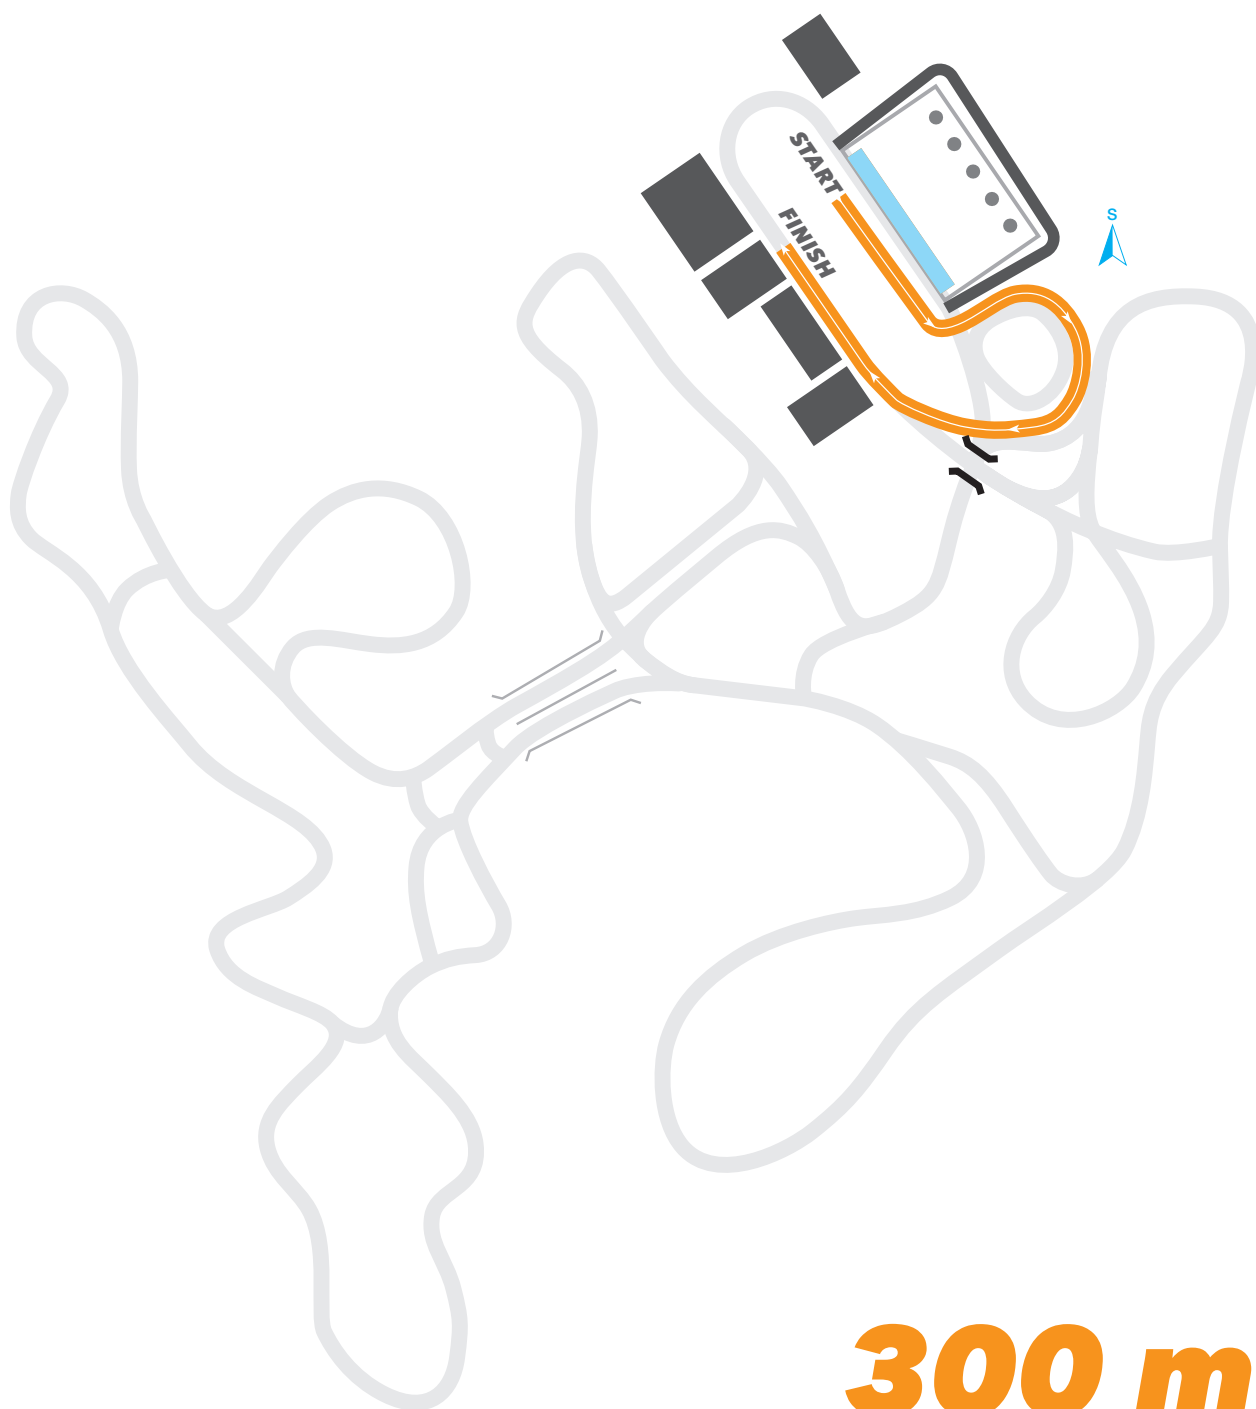

**ROZPIS TRATÍ**  
**ŠTĚPÁNSKÉ ZÁVODY V BĚHU NA LYŽÍCH 2017**

**300 m**

**ROZPIS TRATÍ**  
**ŠTĚPÁNSKÉ ZÁVODY V BĚHU NA LYŽÍCH 2017**

**1200 m**

**ROZPIS TRATÍ**  
**ŠTĚPÁNSKÉ ZÁVODY V BĚHU NA LYŽÍCH 2017**

**2000 m**